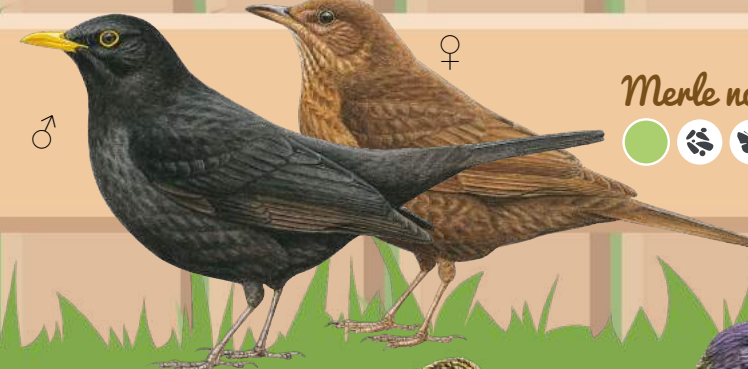

22 cm

Mésange à longue queue

14 cm

Mésange charbonnière

14 cm

Moineau domestique

15 cm

Moineau friquet

14 cm

Pigeon ramier

40 cm

Rougegorge familier

14 cm

Rougequeue noir

14 cm

Rougequeue à front blanc

14 cm

Bouvreuil pivoine

15 cm

Accenteur mouchet

14 cm

Pie bavarde

46 cm

Corneille noire

47 cm

Pigeon ramier

40 cm

Merle noir

25 cm

Geai des chênes

34 cm

Participez à l'Observatoire des oiseaux des jardins :